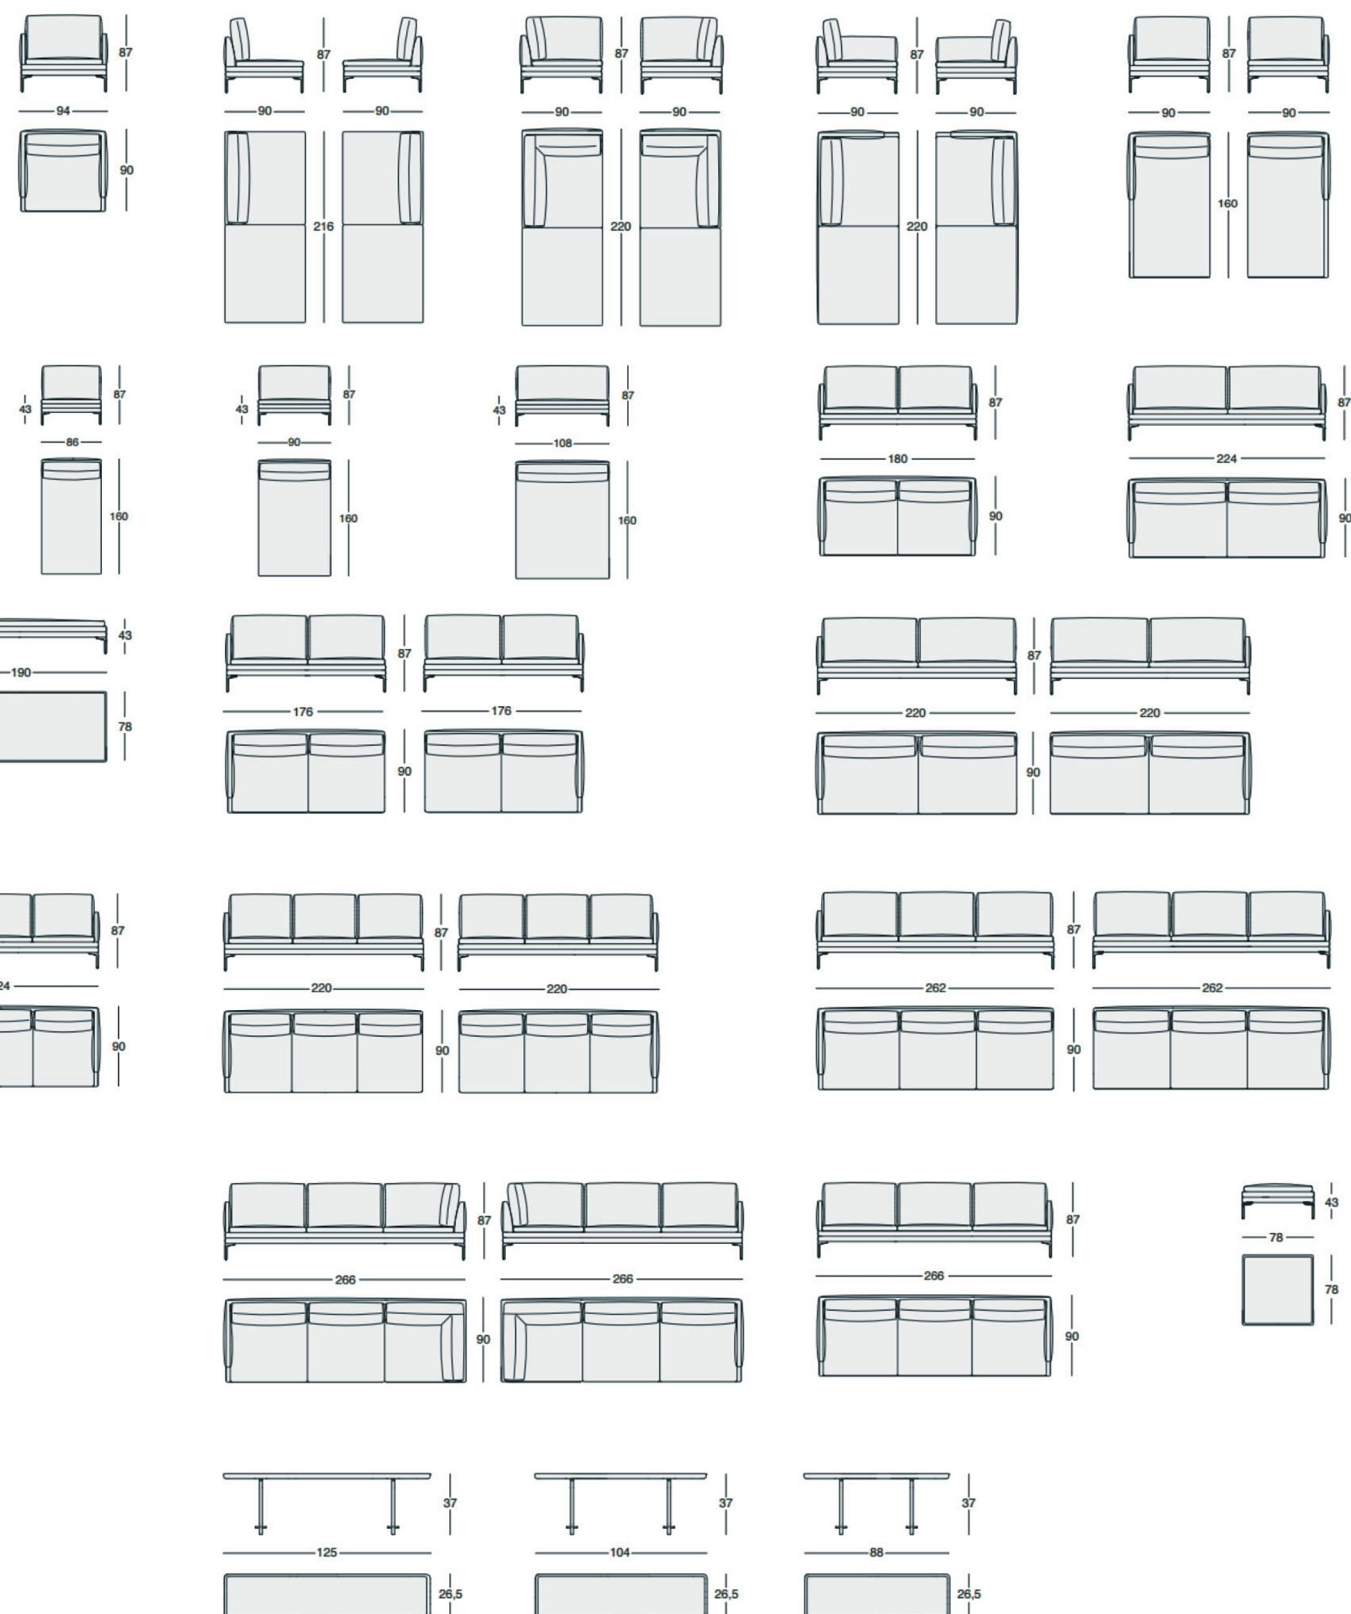

Poltrona, divani monoblocco, componibili, pouf, dormeuse e mensole. Piedini in lega di alluminio lucidato oppure verniciato nero. Struttura in acciaio. Molleggio su nastri elastici. Imbottitura in poliuretano/fibra poliestere termolegata. Cuscini seduta, schienale e bracciolo in piuma d'oca. Rivestimento sfilabile in stoffa o in pelle. Le poltrone allungate senza bracciolo e i divani terminali sono predisposti per l'attacco di una mensola in legno massello di rovere verniciato colore naturale o tinto grigio oppure in noce canaletto verniciato colore naturale. Reggi-mensole in alluminio lucidato o verniciato nero.

Armchair, monobloc, modular sofas, pouf, day bed and shelves. Polished or black painted aluminum alloy feet. Steel frame. Elastic strips suspension. Upholstery in polyurethane/heat-bound polyester fibre. Seat, back and armrest cushions upholstered with goose feather. Removable fabric or leather cover. The lounge chairs without armrest and the end-sofas are fit to arrange a solid wood shelf, in natural or grey painted oak or in natural painted Canaletto walnut. Shelf supports in polished or black painted aluminum.

zanotta:

William

Casa Nova
CONTEMPORAIN

26, av. de la Porte - Neuve L-2227 Luxembourg Tél. 22 26 27
Le lundi 13h-18h30 - Du mardi au samedi 9h 30-18h 30
www.casanova.lu - info@casanova.lu