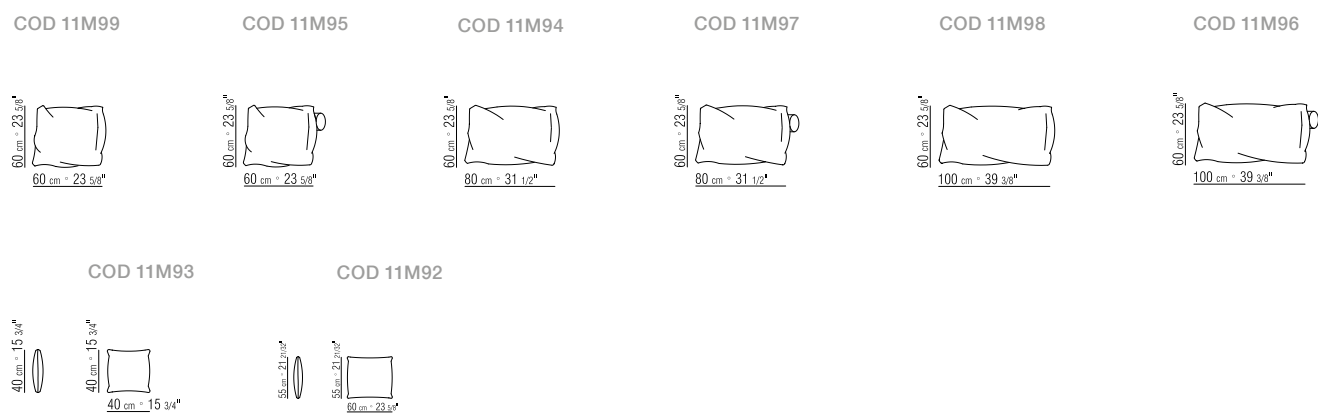

TABAK (5015). WILDLEDER IN DEN FARBEN:

TESTA DI MORO DUNKELBRAUN (6004),

SCHWARZ (6005), OLIV-GRAU (6003),

SAND (6001).

FÜSSE RUNDROHR AUS METALL
MIT EPOXYD LACKIERUNG.

421X361 CM

N.3 COD. 11M11 - ELEMENTO 100X122 CM