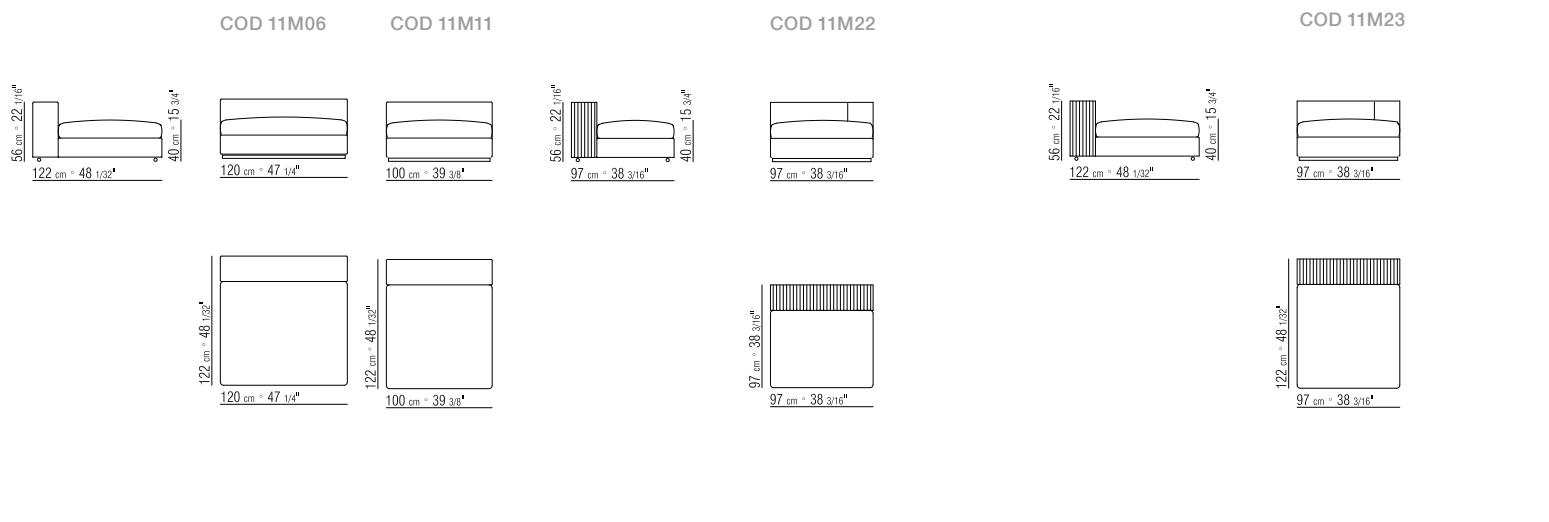

TABAK (5015). WILDLEDER IN DEN FARBEN:

TESTA DI MORO DUNKELBRAUN (6004),

SCHWARZ (6005), OLIV-GRAU (6003),

SAND (6001).

FÜSSE RUNDROHR AUS METALL
MIT EPOXYD LACKIERUNG.

421X361 CM

N.3 COD. 11M11 - ELEMENTO 100X122 CM