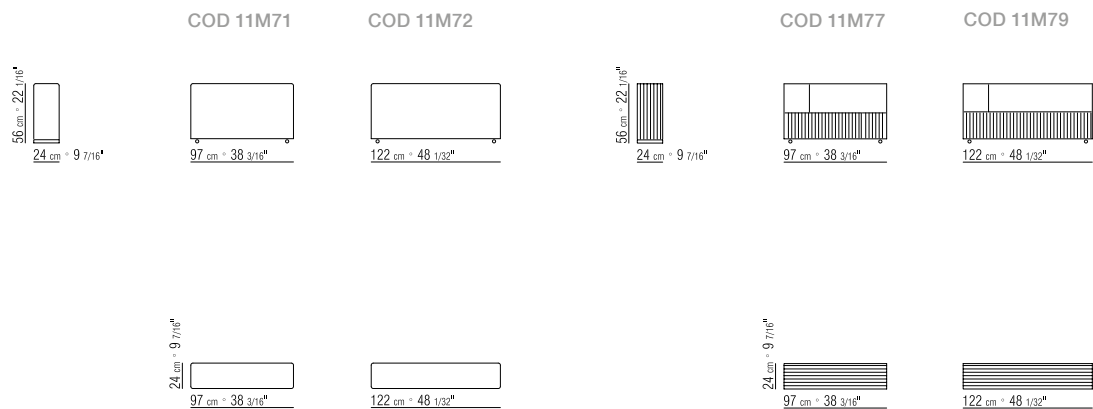

TABAK (5015). WILDLEDER IN DEN FARBEN:

TESTA DI MORO DUNKELBRAUN (6004),

SCHWARZ (6005), OLIV-GRAU (6003),

SAND (6001).

FÜSSE RUNDROHR AUS METALL
MIT EPOXYD LACKIERUNG.

421X361 CM

N.3 COD. 11M11 - ELEMENTO 100X122 CM