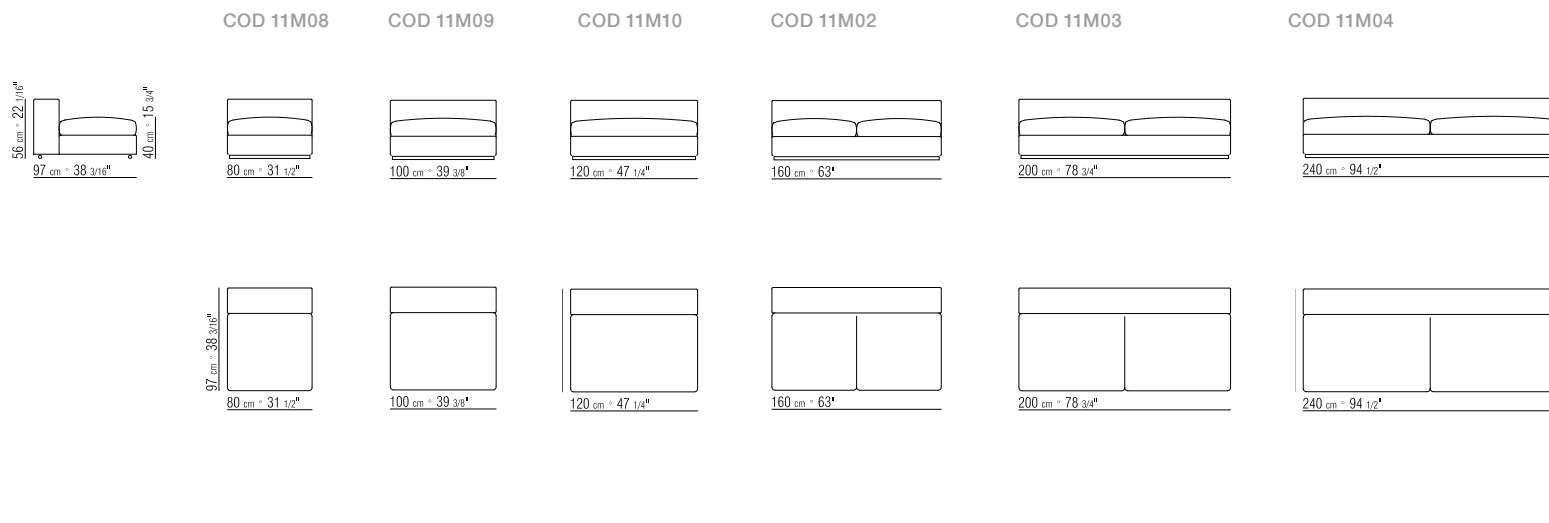

TABAK (5015). WILDLEDER IN DEN FARBEN:

TESTA DI MORO DUNKELBRAUN (6004),

SCHWARZ (6005), OLIV-GRAU (6003),

SAND (6001).

FÜSSE RUNDROHR AUS METALL
MIT EPOXYD LACKIERUNG.

421X361 CM

N.3 COD. 11M11 - ELEMENTO 100X122 CM