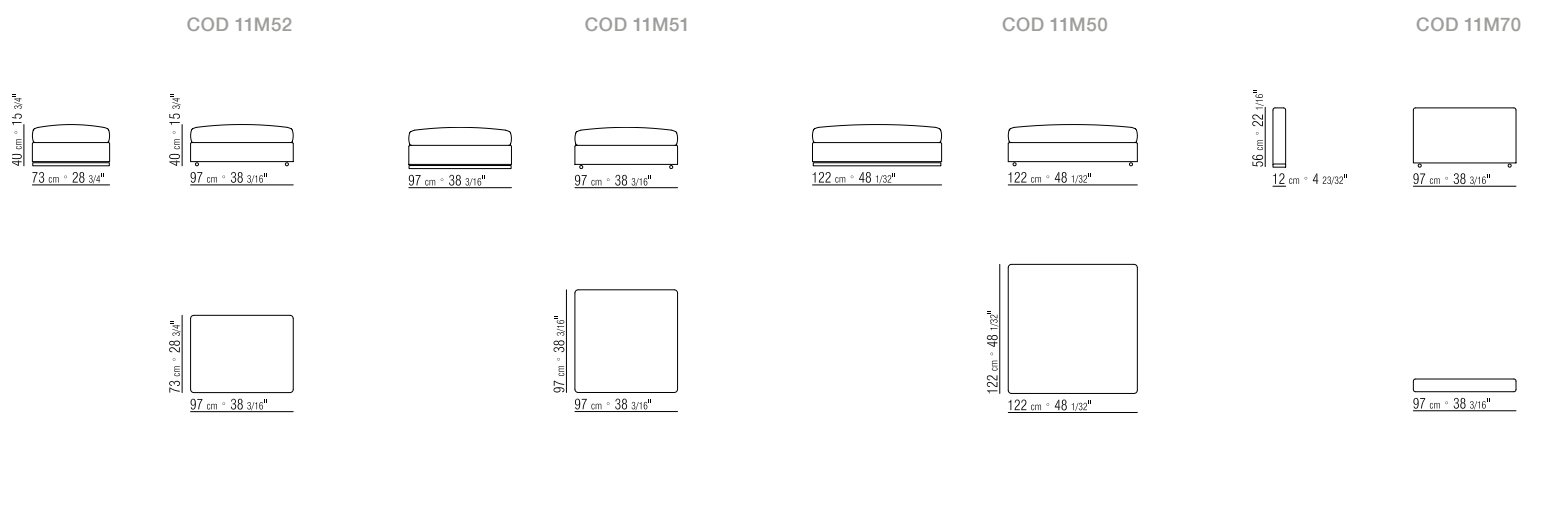

TABAK (5015). WILDLEDER IN DEN FARBEN:

TESTA DI MORO DUNKELBRAUN (6004),

SCHWARZ (6005), OLIV-GRAU (6003),

SAND (6001).

FÜSSE RUNDROHR AUS METALL
MIT EPOXYD LACKIERUNG.

421X361 CM

N.3 COD. 11M11 - ELEMENTO 100X122 CM