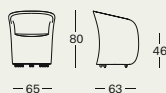

873

design

Noé Duchaufour Lawrance,
2010

873/A

873/B