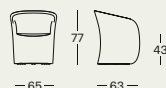

873

design

Noé Duchaufour Lawrance,
2010

873/A

873/B

contract

Poltroncina

Base su ruote o fissa con piedini. Struttura in acciaio. Imbottitura in poliuretano schiumato autoestinguente/fibra poliestere termolegata con molleggio su nastri elastici. Rivestimento sfilabile in stoffa o in pelle. La scocca esterna può essere rivestita anche in cuoio 95 in abbinamento a tessuto o pelle. La poltroncina è disponibile in due differenti altezze da terra: alta 873/A con rotelle, bassa 873/B con piedini.

Armchair

Base on castors or fixed with feet. Steel frame. Upholstery with self-extinguishing polyurethane foam/heat-bound polyester fibre with elastic strips suspension. Removable fabric or leather cover. The external body can even be covered with cowhide 95 combined with fabric or leather. The armchair is available in two different

heights above ground level: high 873/A with castors, low 873/B with feet.

Petit fauteuil

Base sur roulettes ou fixe avec pieds. Piétement en acier. Rembourrage en mousse de polyuréthane auto-extinguible/fibre polyester liée à chaud avec suspension sur sangles élastiques. Revêtement déhoussable en tissu ou en cuir. La coque externe peut également être revêtue en cuir sellier 95 en combinaison avec du tissu ou de cuir. Le fauteuil est disponible en deux hauteurs du sol : haut 873/A avec roulettes, bas 873/B avec pieds.

Kleiner Sessel

Sockel auf Rollen oder fest mit Füßen. Gestell aus Stahl. Polsterung aus selbstlöschendem Polyurethanschaum/wärmegebundener Polyesterfaser mit Federung